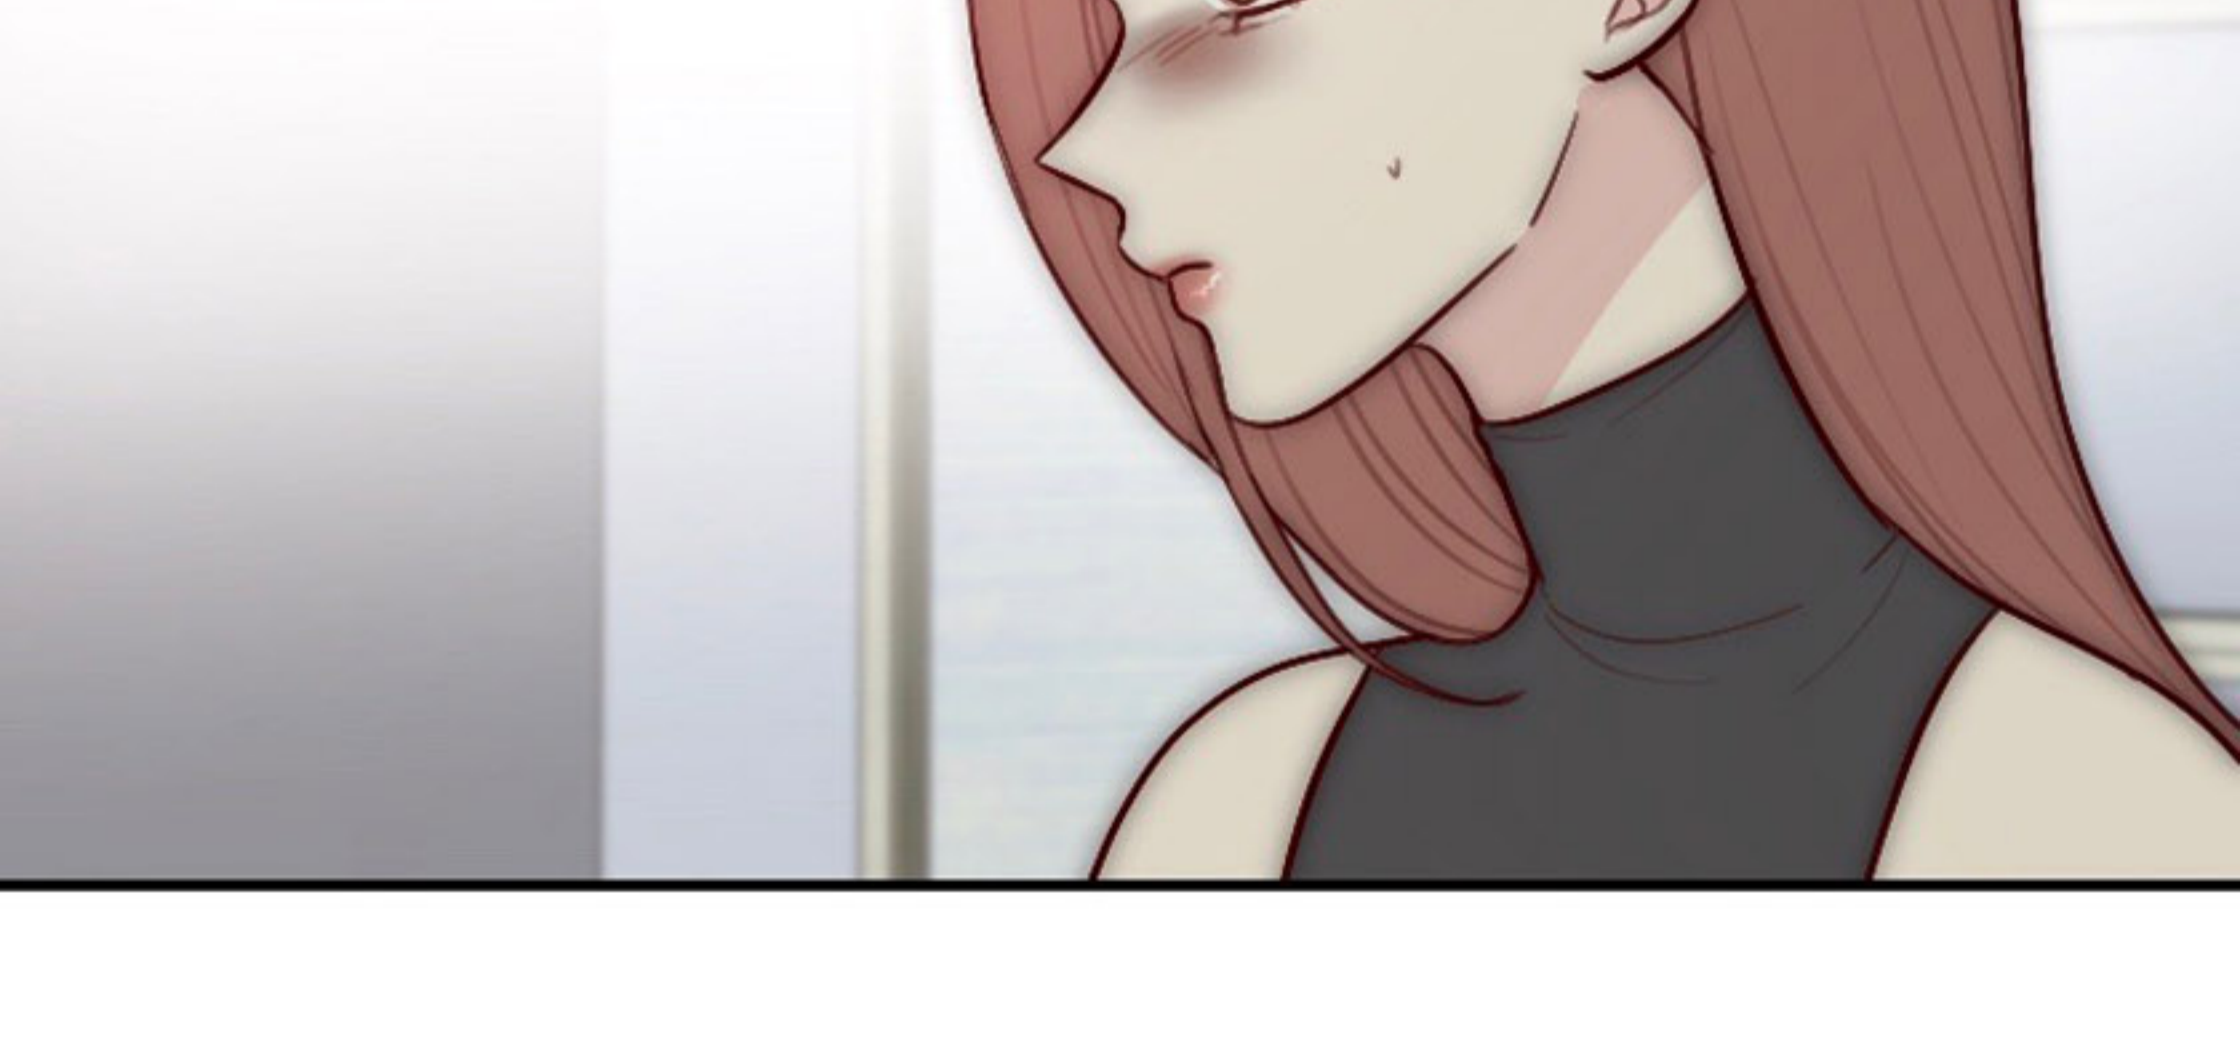

EN
QUELQUES HEURES,
UNE FIÈVRE S'EST
EMPARÉE D'ELLE ET
ELLE FUT ADMISE
AUX URGENCES.

LES DOCTEURS
LUI ONT ADMINISTRÉ UN
ANTIBIOTIQUE CONTRE
L'INFECTION QUI
FAISAIT RAGE...

... DANS SON
SYSTÈME.

PLUSIEURS
HEURES APRÈS AVOIR
ÉTÉ ADMISE À
L'HÔPITAL...

... ELLE TOMBA
DANS LE COMA.
L'INFECTION TIRANT
AVANTAGE DE
SON SYSTÈME
IMMUNITAIRE
AFFAIBLI.

SA SANTÉ FRAGILE
A CONTRIBUÉ AU
PROBLÈME...

... ET L'INFECTION
MORTELE AVAIT UN
ACCÈS DIRECT À UNE
VEINE DANS SA
POITRINE...