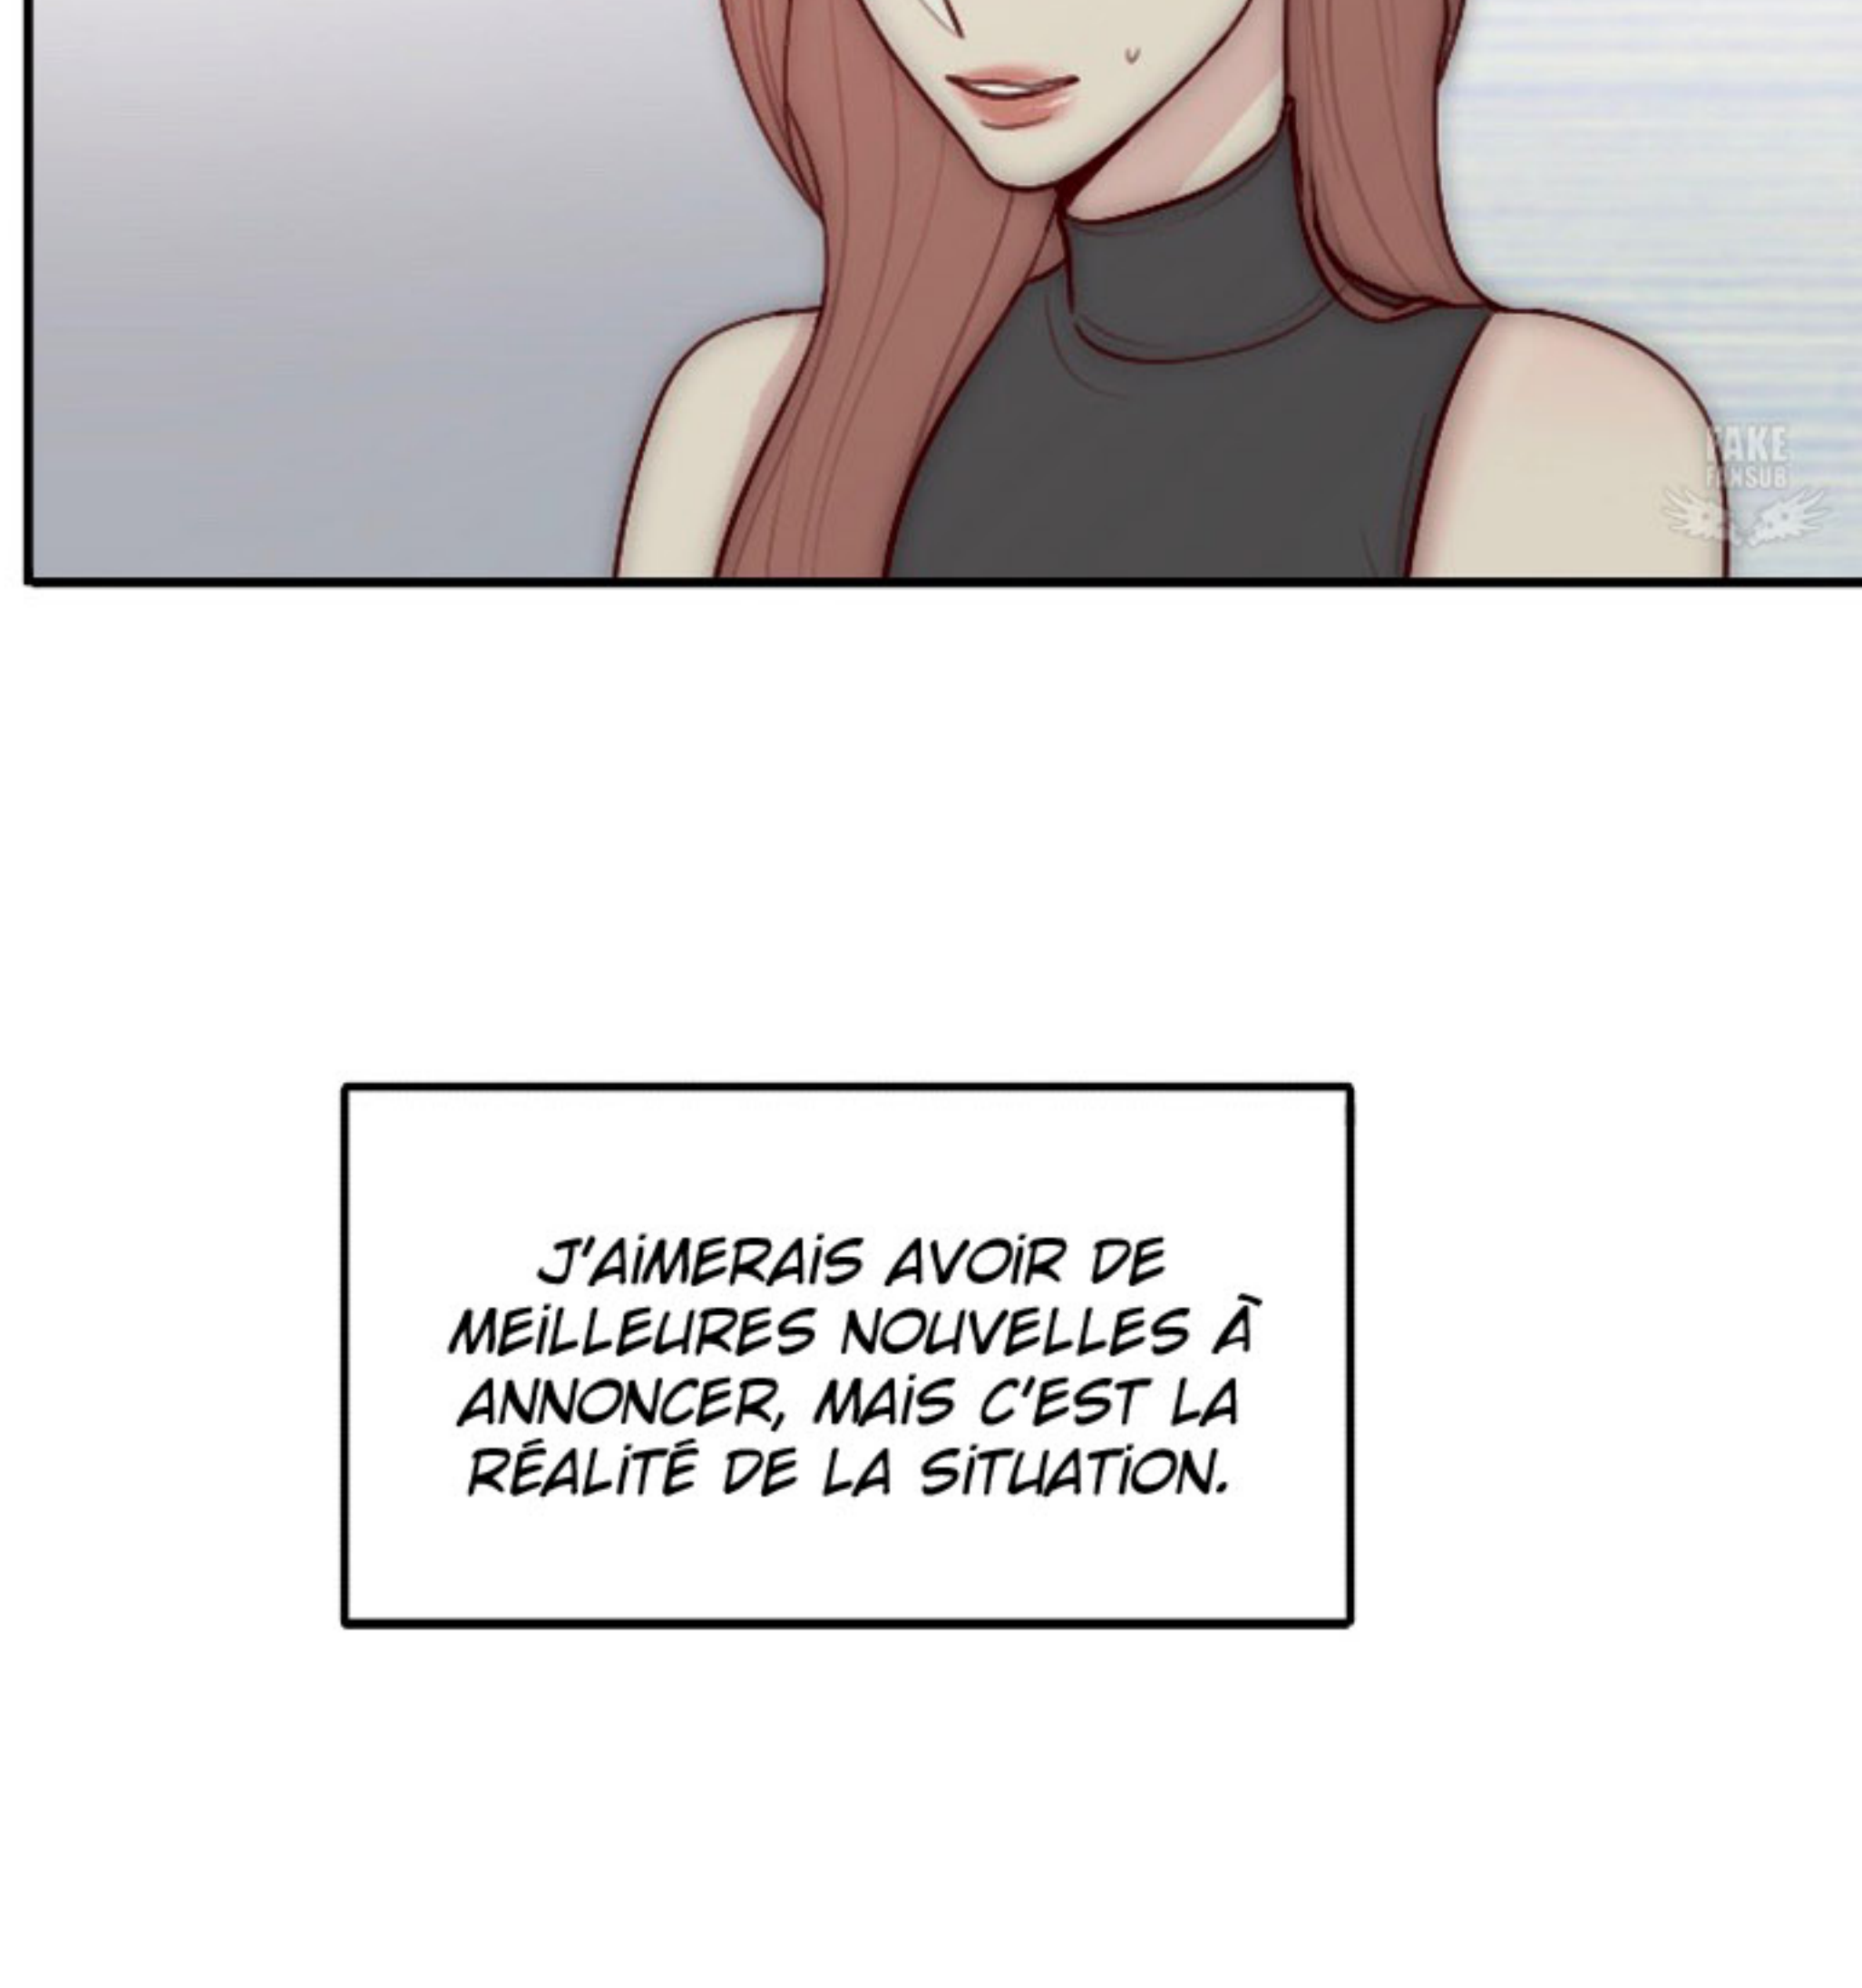

JE... JE...

CE N'EST PAS
DE VOTRE FAUTE,
MONSIEUR... TOUT
IRA BIEN POUR
JIYEON...