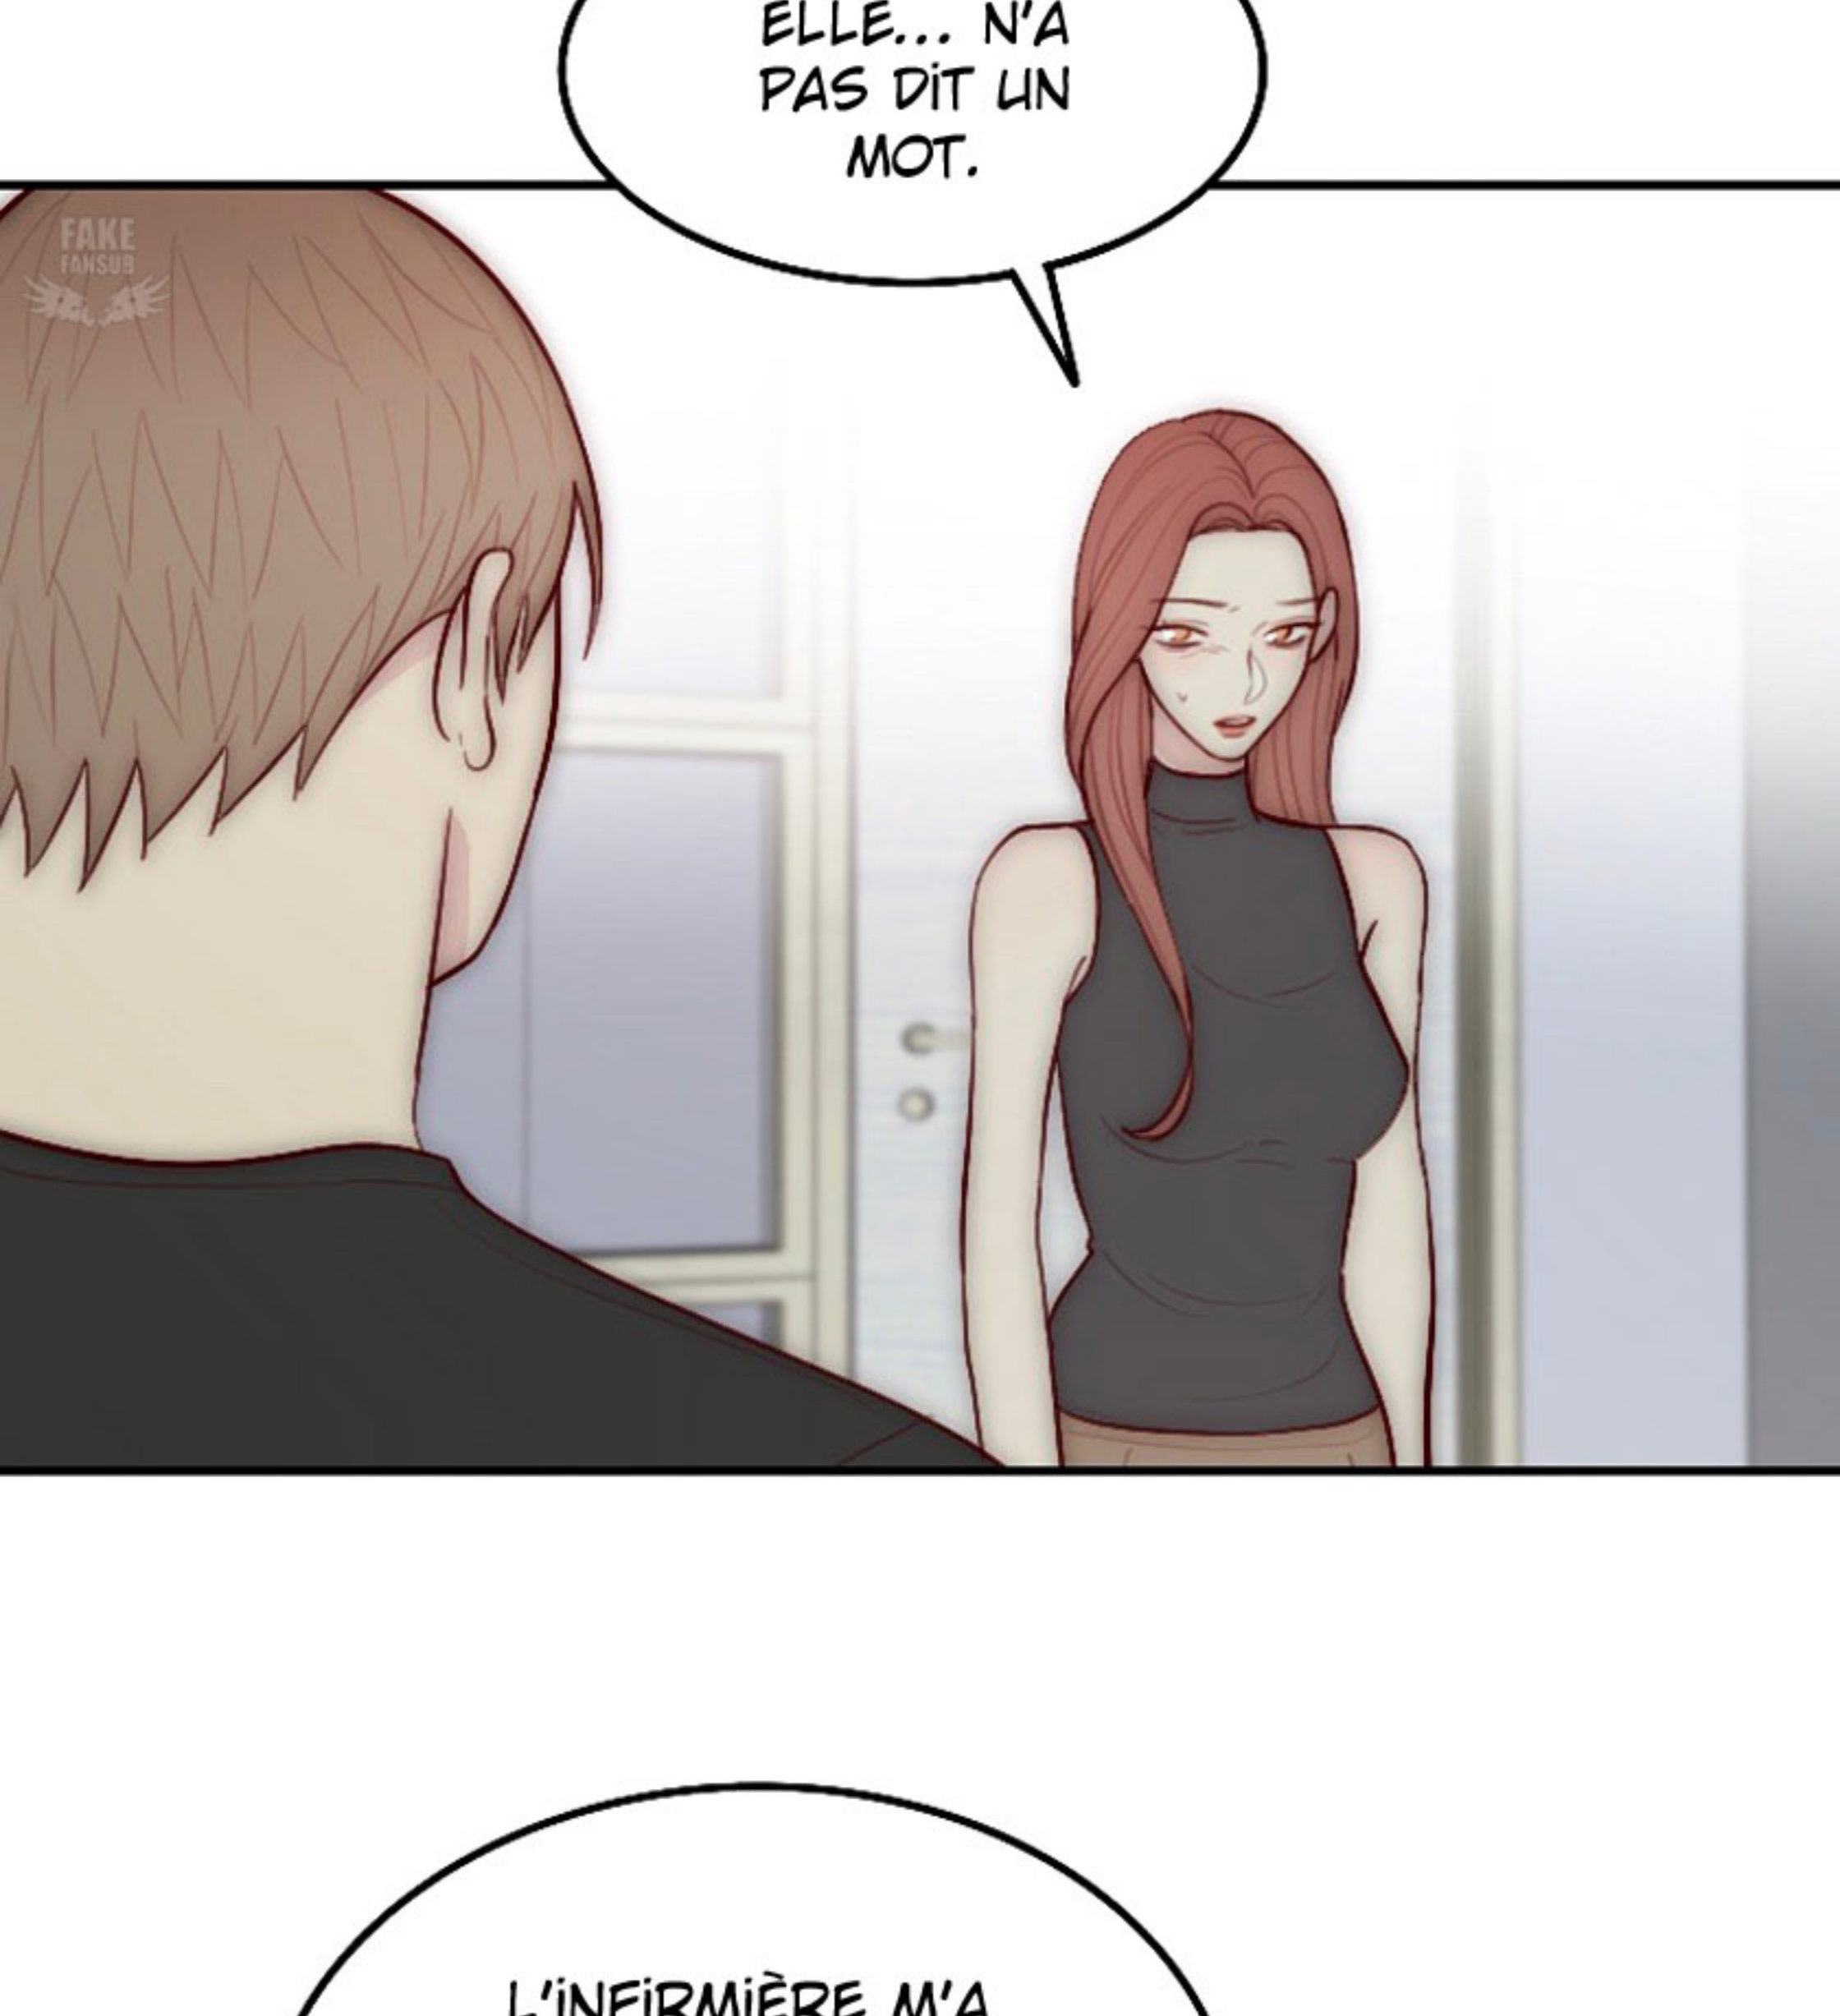

ΦLLICIT

VERSION FRANÇAISE
TRADUCTION & ÉDITION : RAIKO
WWW.FAKE-FANSUB.ORG

COMMENT
VA-T-ELLE ?

ELLE... N'A
PAS DIT UN
MOT.

L'INFIRMIÈRE M'A
DIT QU'ELLE ÉTAIT
BLESSÉE QUAND ELLE
EST ARRIVÉE ICI. JE
N'AVAIS MÊME PAS
REMARQUÉ...

QUEL GENRE
DE PÈRE SUIS-JE ?
JE N'ARRIVE MÊME PAS
À PRENDRE SOIN
DE MA PROPRE
FILLE...

JE... JE...

CE N'EST PAS
DE VOTRE FAUTE,
MONSIEUR... TOUT
IRA BIEN POUR
JIYEON...

J'AIMERAI AVOIR DE
MEILLEURES NOUVELLES À
ANNONCER, MAIS C'EST LA
RÉALITÉ DE LA SITUATION.