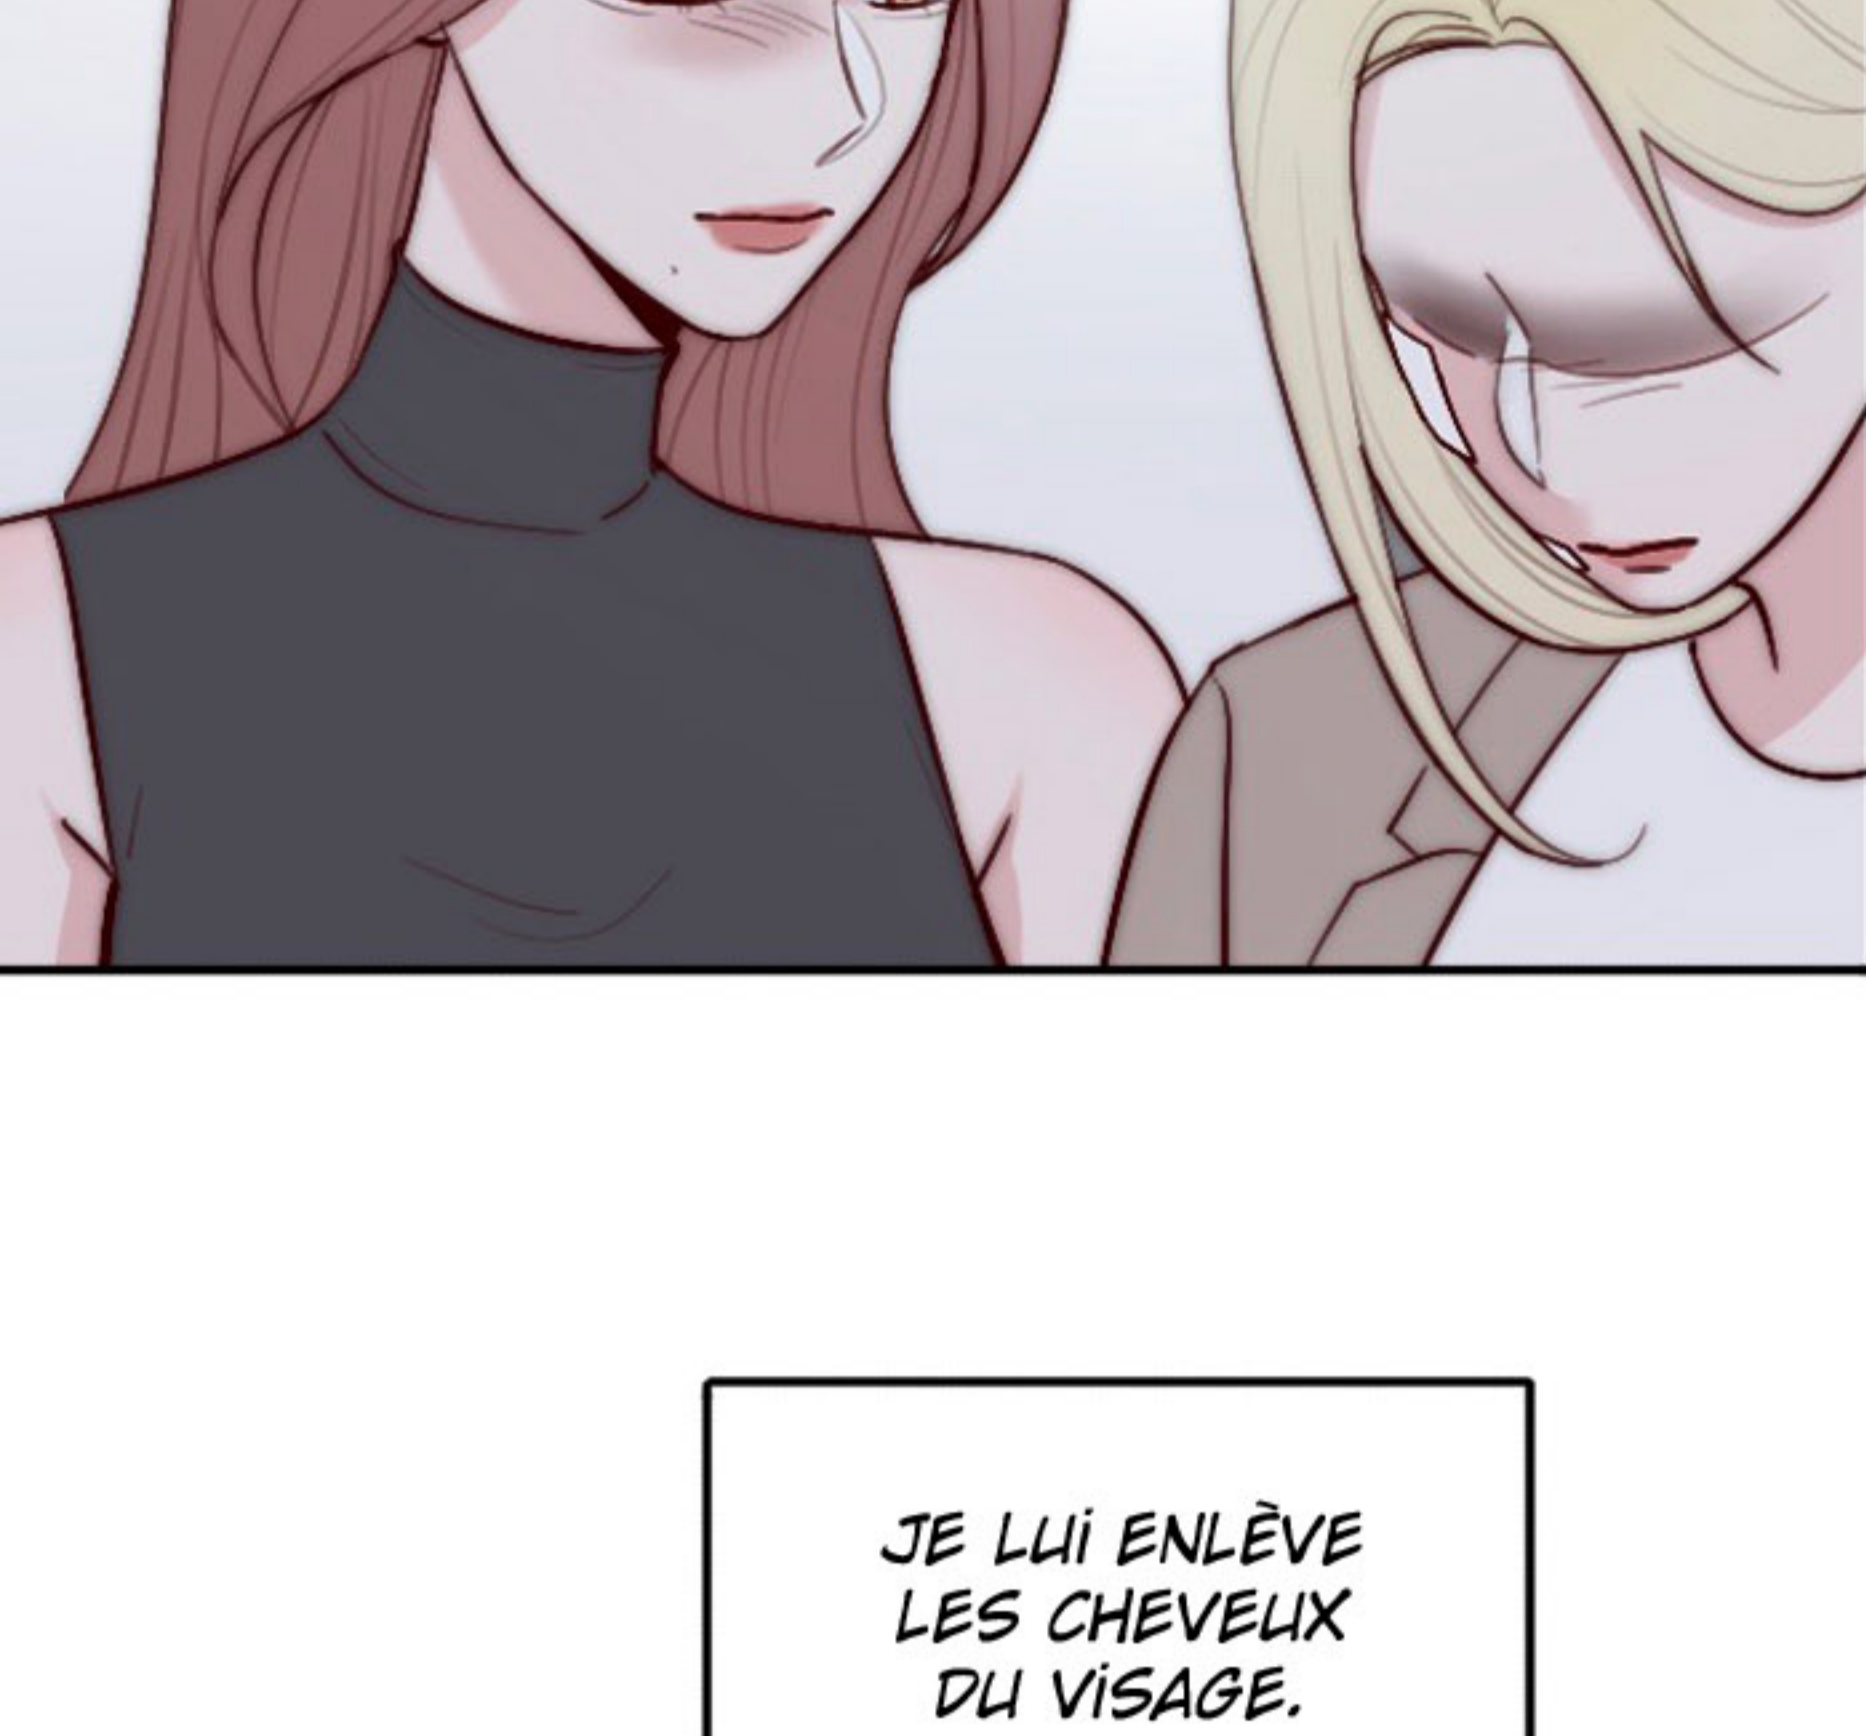

SES SANGLOTS
SONT DISCRETS...