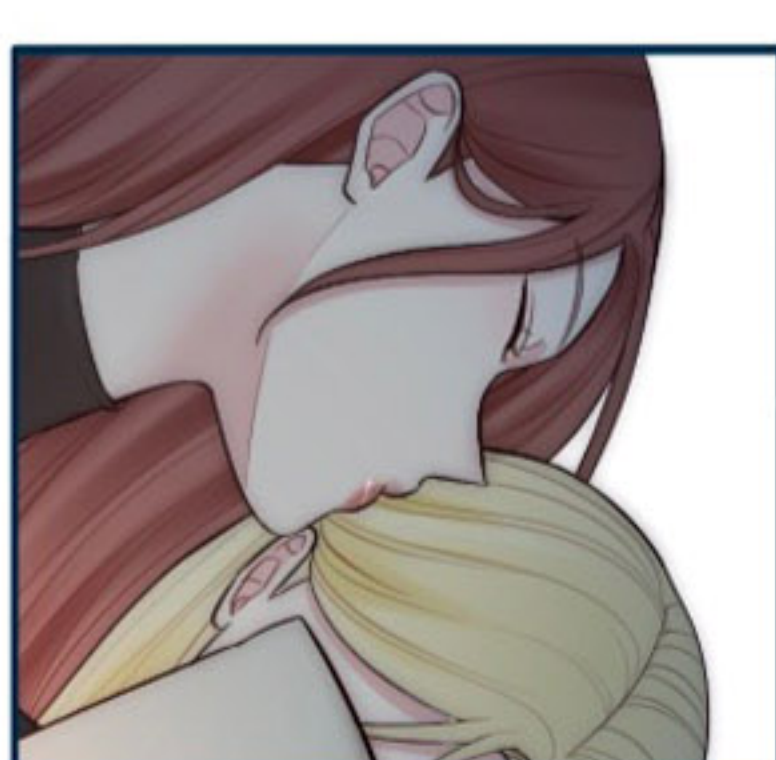

... GRÂCE À LA
SONDE INSTALLÉE
POUR FACILITER LE
TRAITEMENT DE SON
CANCER.

SON PÈRE A DÛ
S'ARRÊTER DEUX FOIS
POUR REPRENDRE SON
SANG-FROID.

JE LUI AI DIT QU'IL
N'ÉTAIT PAS OBLIGÉ
DE CONTINUER...

... MAIS CHAQUE FOIS,
IL PRENAIT QUELQUES
MINUTES POUR SE
REPRENDRE ET
CONTINUER
L'HISTOIRE.

UNE FOIS
TERMINÉ, JE NE
SAVAIS PAS
QUOI DIRE.

...SILENCE...

SES SANGLOTS
SONT DISCRETS...

JE LUI ENLÈVE
LES CHEVEUX
DU VISAGE.

ELLE HOCHÉ
SIMPLEMENT
LA TÊTE.

Épisodes **NON CENSURÉS** sur
PATREON | ●

www.patreon.com/dumplone