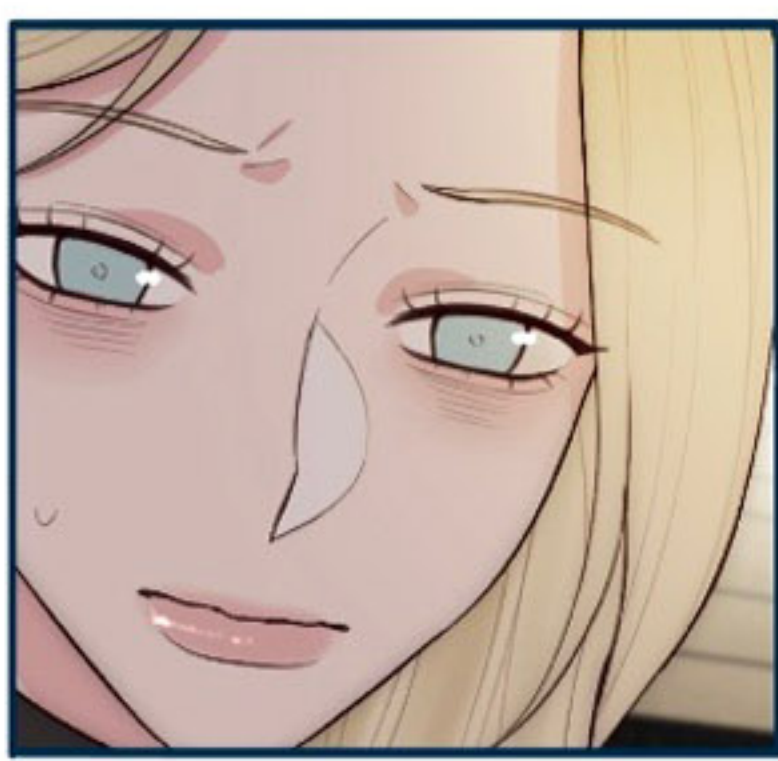

Épisodes **NON CENSURÉS** sur
PATREON | ●

www.patreon.com/dumplone

PATREON | ●

Prochain épisode
uniquement sur
PATREON

ACCÈS ANTICIPÉ

PATREON | ●

Prochain épisode
uniquement sur
PATREON

ACCÈS ANTICIPÉ

PATREON | ●

Prochain épisode
uniquement sur
PATREON

ACCÈS ANTICIPÉ

@dumplone
teamdumplone@gmail.com
patreon.com/dumplone | ●