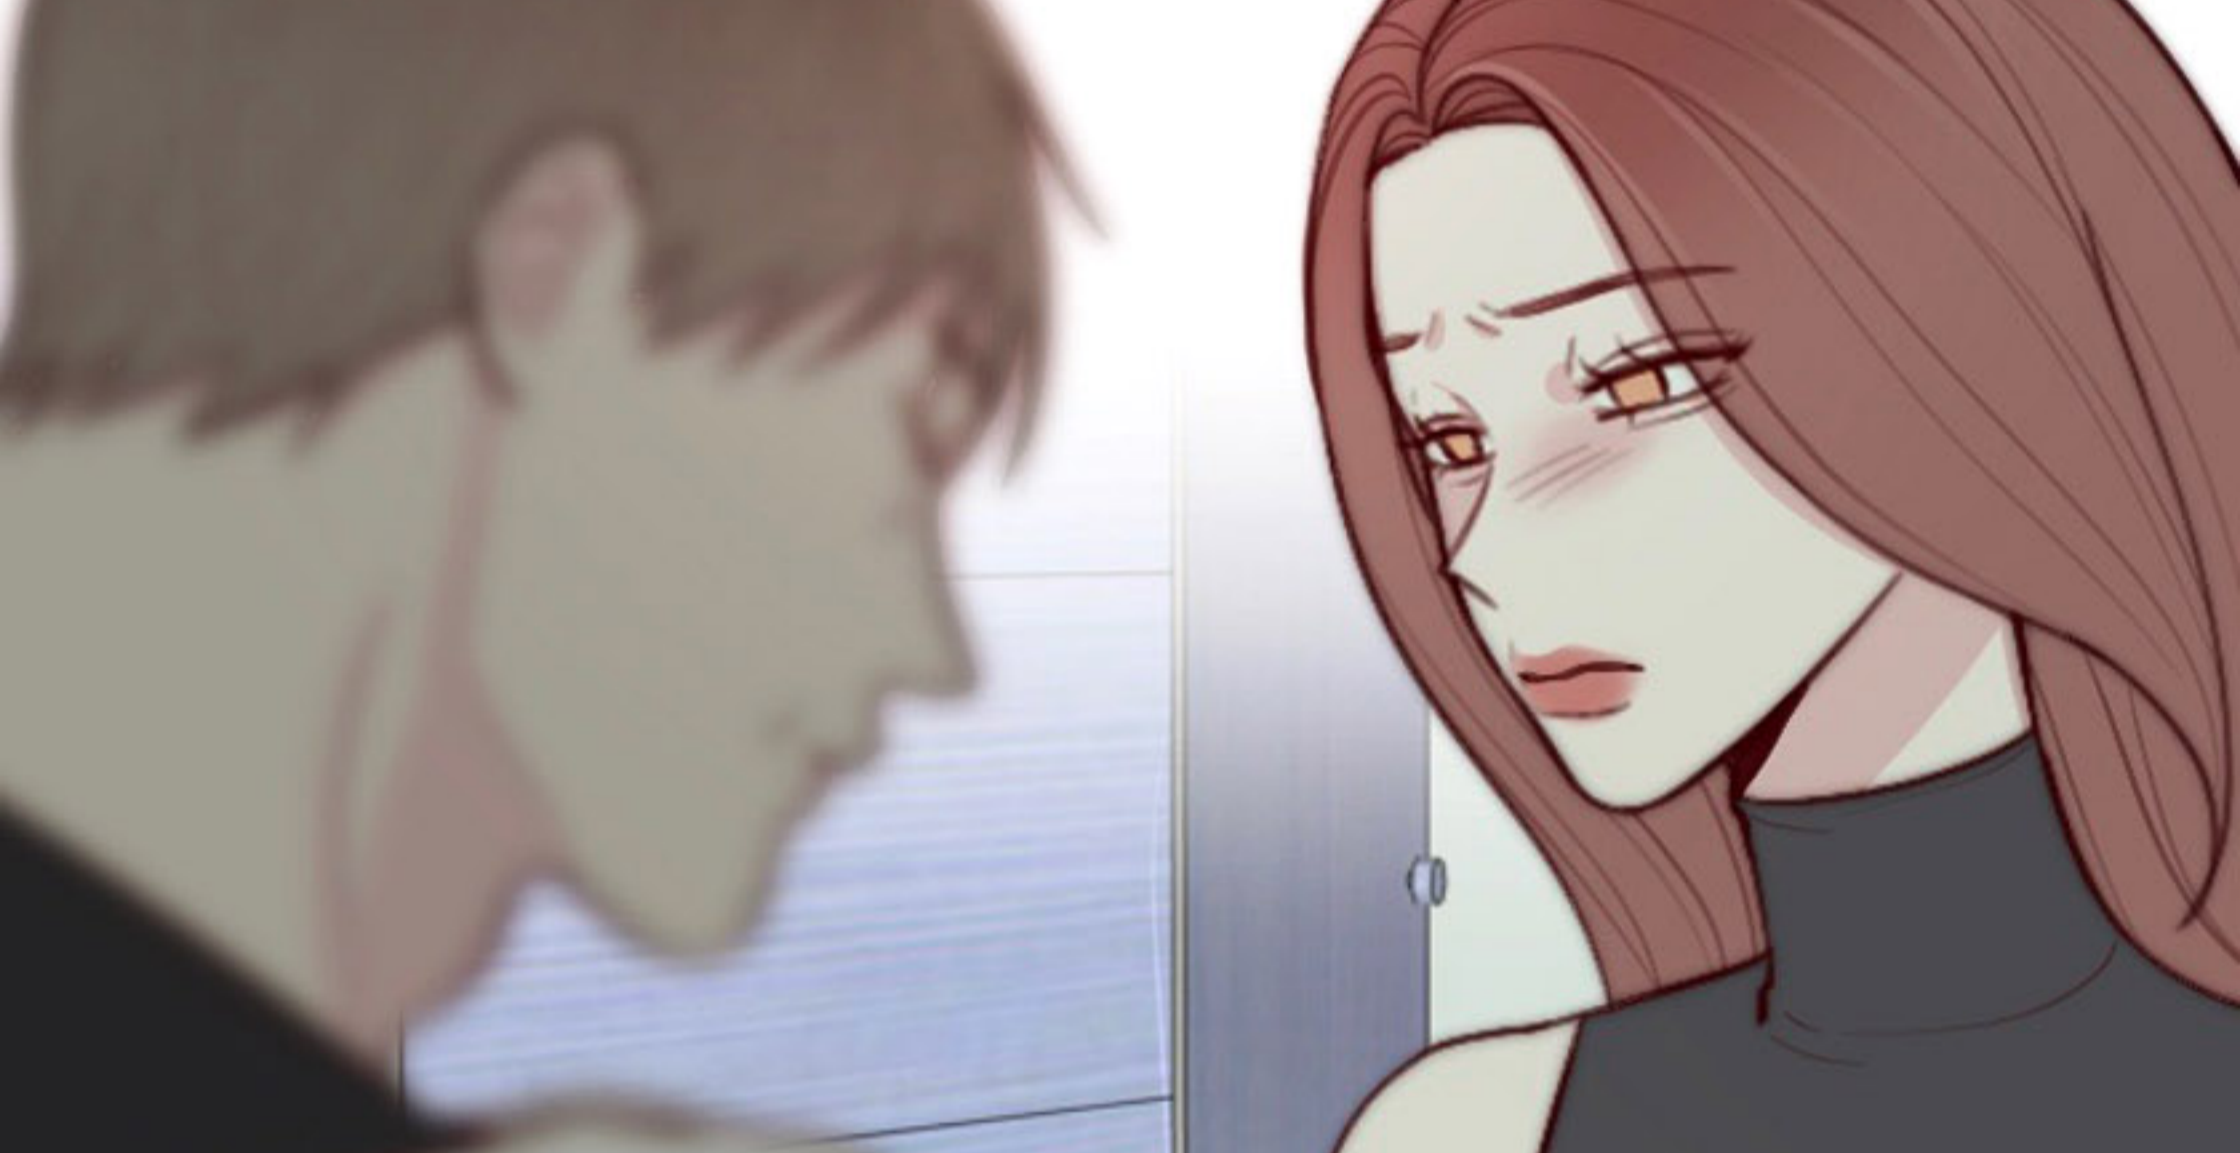

... GRÂCE À LA
SONDE INSTALLÉE
POUR FACILITER LE
TRAITEMENT DE SON
CANCER.

SON PÈRE A DÛ
S'ARRÊTER DEUX FOIS
POUR REPRENDRE SON
SANG-FROID.

JE LUI AI DIT QU'IL
N'ÉTAIT PAS OBLIGÉ
DE CONTINUER...

... MAIS CHAQUE FOIS,
IL PRENAIT QUELQUES
MINUTES POUR SE
REPRENDRE ET
CONTINUER
L'HISTOIRE.