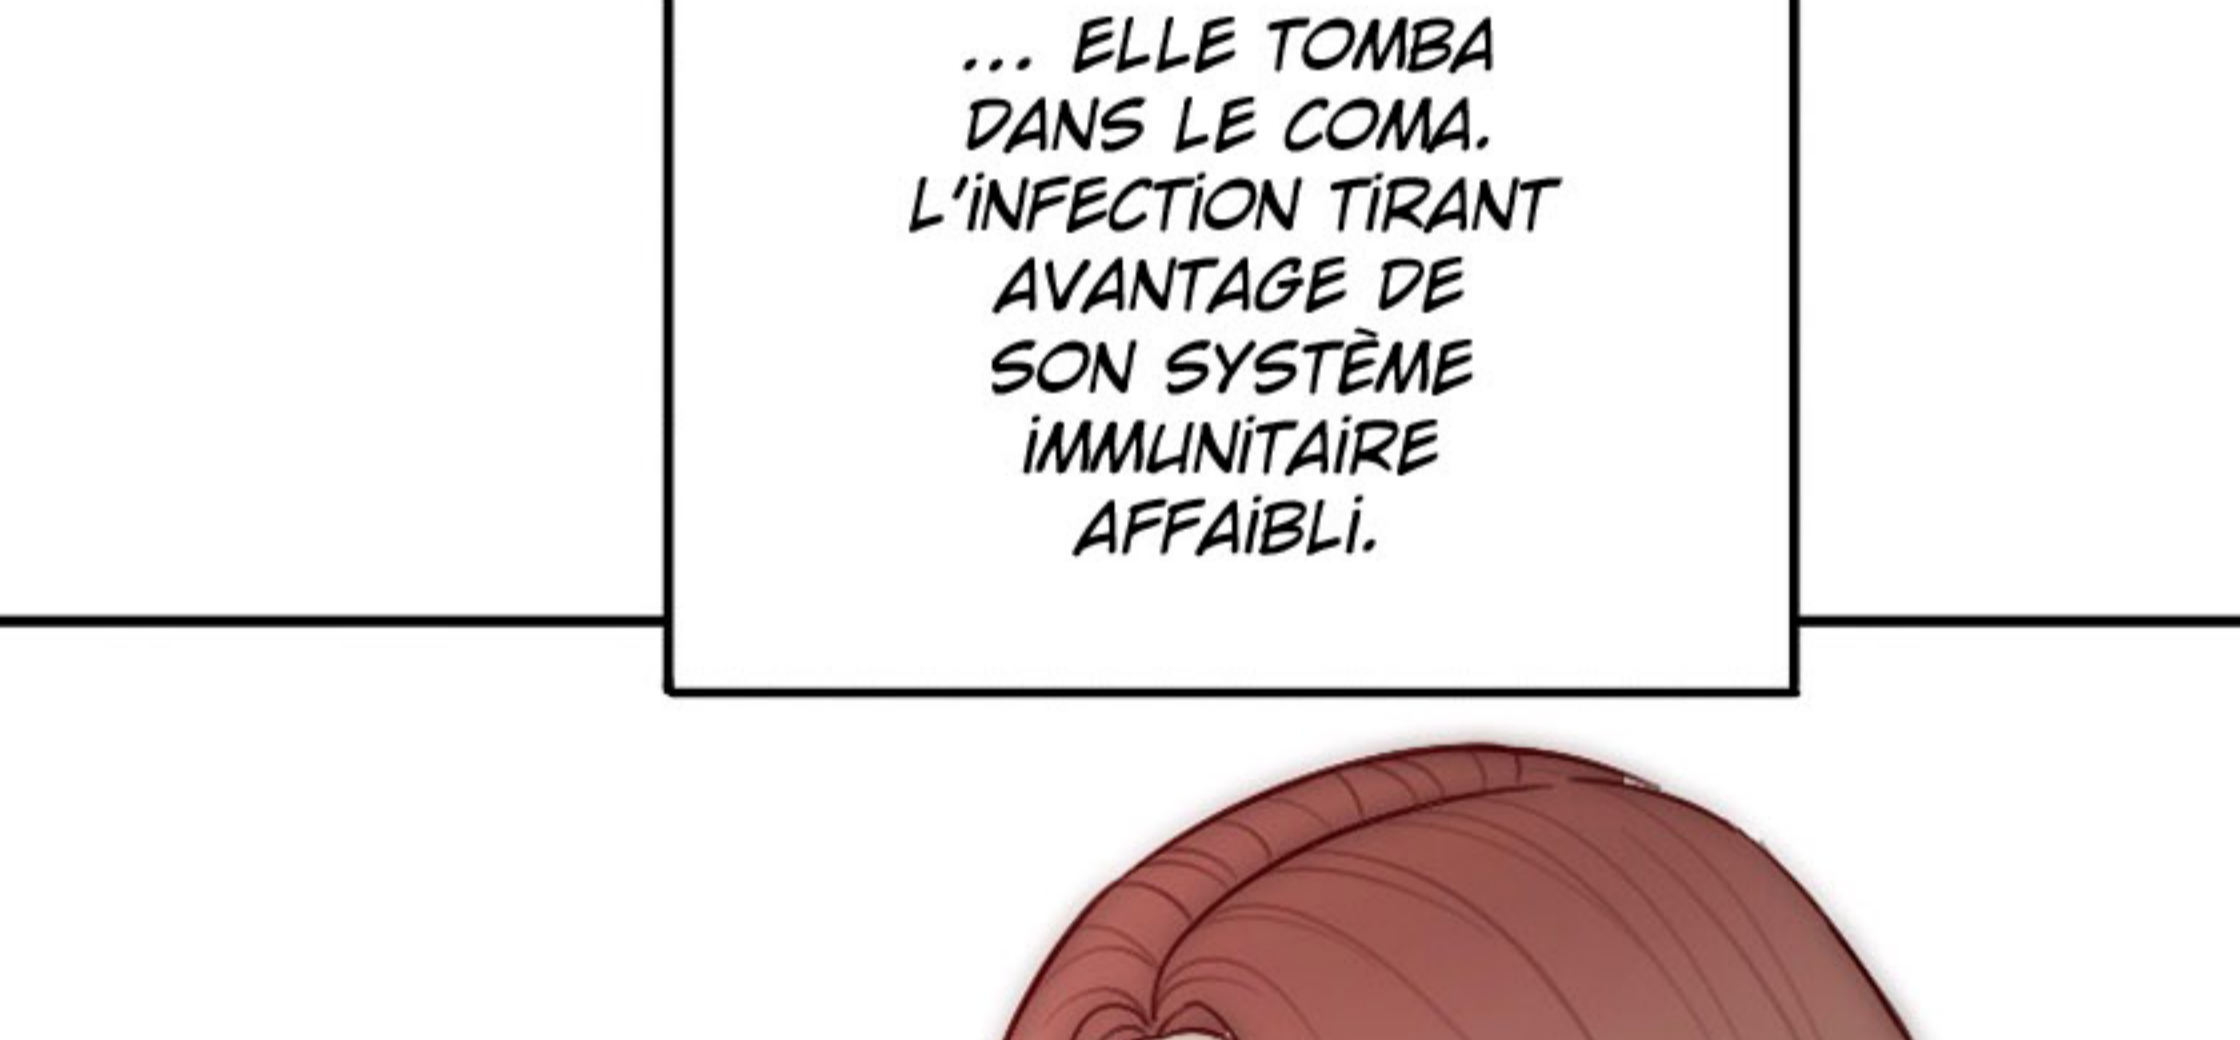

EN
QUELQUES HEURES,
UNE FIÈVRE S'EST
EMPARÉE D'ELLE ET
ELLE FUT ADMISE
AUX URGENCES.

LES DOCTEURS
LUI ONT ADMINISTRÉ UN
ANTIBIOTIQUE CONTRE
L'INFECTION QUI
FAISAIT RAGE...

... DANS SON
SYSTÈME.

PLUSIEURS
HEURES APRÈS AVOIR
ÉTÉ ADMISE À
L'HÔPITAL...

... ELLE TOMBA
DANS LE COMA.
L'INFECTION TIRANT
AVANTAGE DE
SON SYSTÈME
IMMUNITAIRE
AFFAIBLI.

SA SANTÉ FRAGILE
A CONTRIBUÉ AU
PROBLÈME...

... ET L'INFECTION
MORTELE AVAIT UN
ACCÈS DIRECT À UNE
VEINE DANS SA
POITRINE...