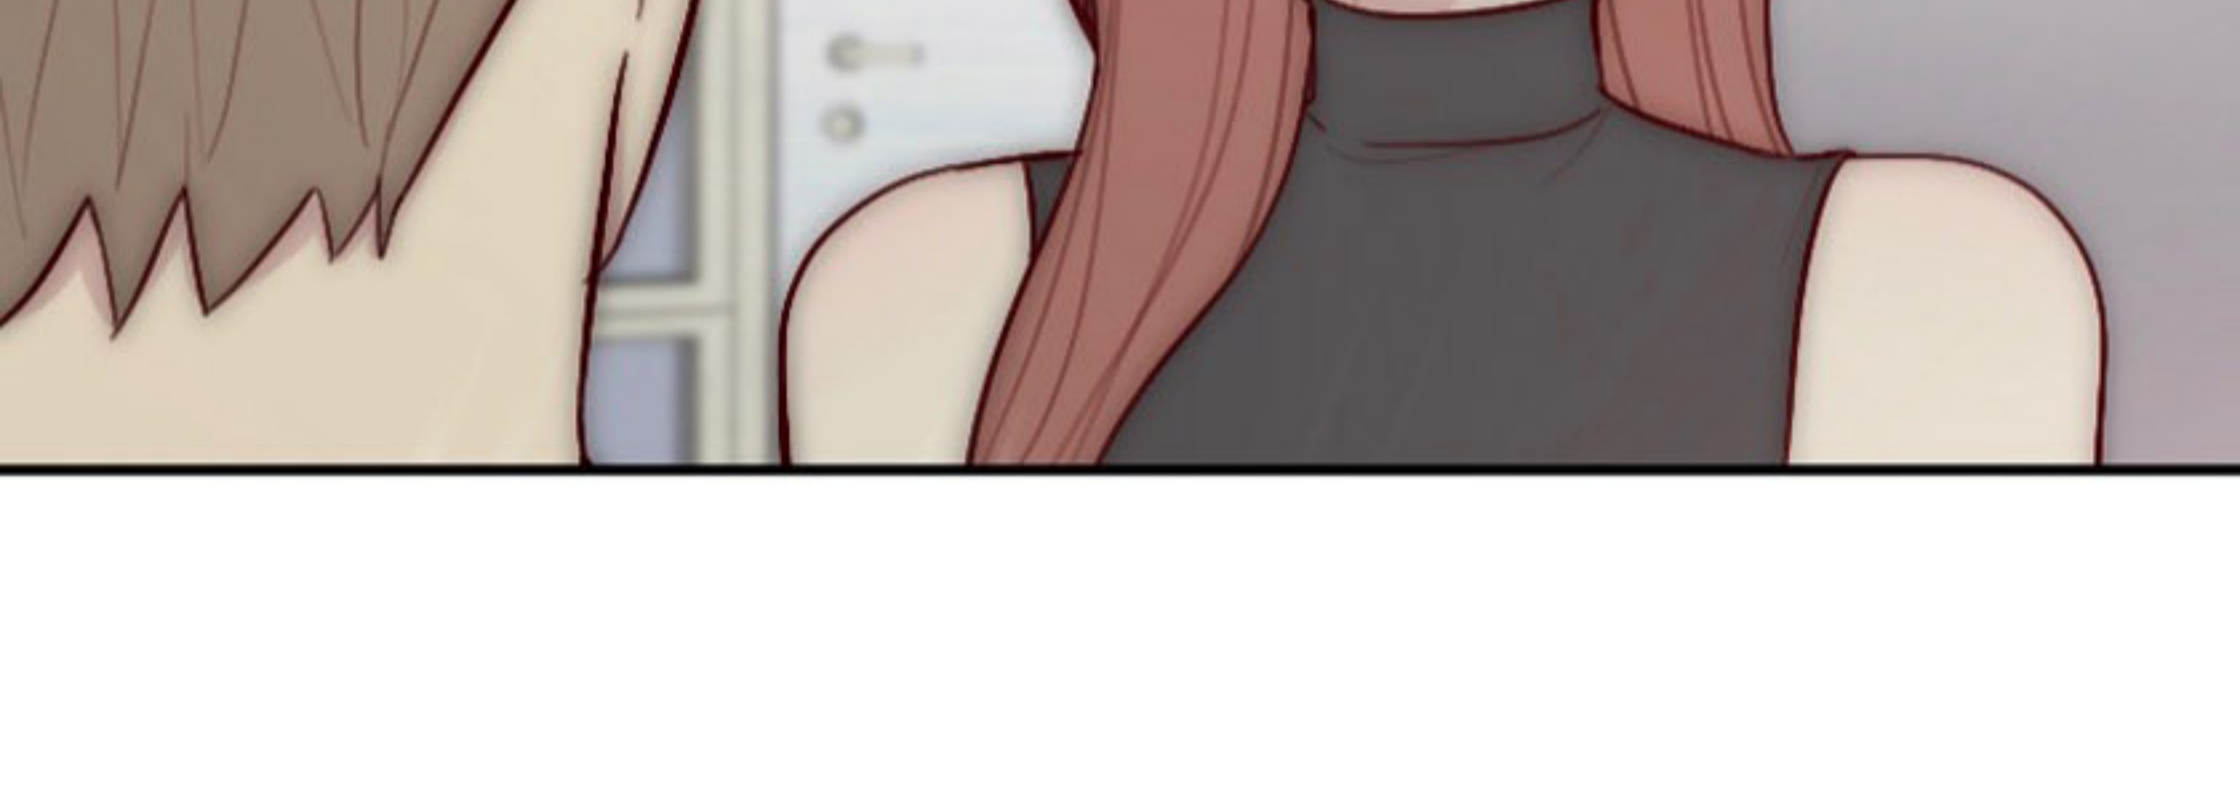

... ELLE TOMBA
DANS LE COMA.
L'INFECTION TIRANT
AVANTAGE DE
SON SYSTÈME
IMMUNITAIRE
AFFAIBLI.

SA SANTÉ FRAGILE
A CONTRIBUÉ AU
PROBLÈME...

... ET L'INFECTION
MORTELE AVAIT UN
ACCÈS DIRECT À UNE
VEINE DANS SA
POITRINE...

... GRÂCE À LA
SONDE INSTALLÉE
POUR FACILITER LE
TRAITEMENT DE SON
CANCER.

SON PÈRE A DÛ
S'ARRÊTER DEUX FOIS
POUR REPRENDRE SON
SANG-FROID.

JE LUI AI DIT QU'IL
N'ÉTAIT PAS OBLIGÉ
DE CONTINUER...

... MAIS CHAQUE FOIS,
IL PRENAIT QUELQUES
MINUTES POUR SE
REPRENDRE ET
CONTINUER
L'HISTOIRE.