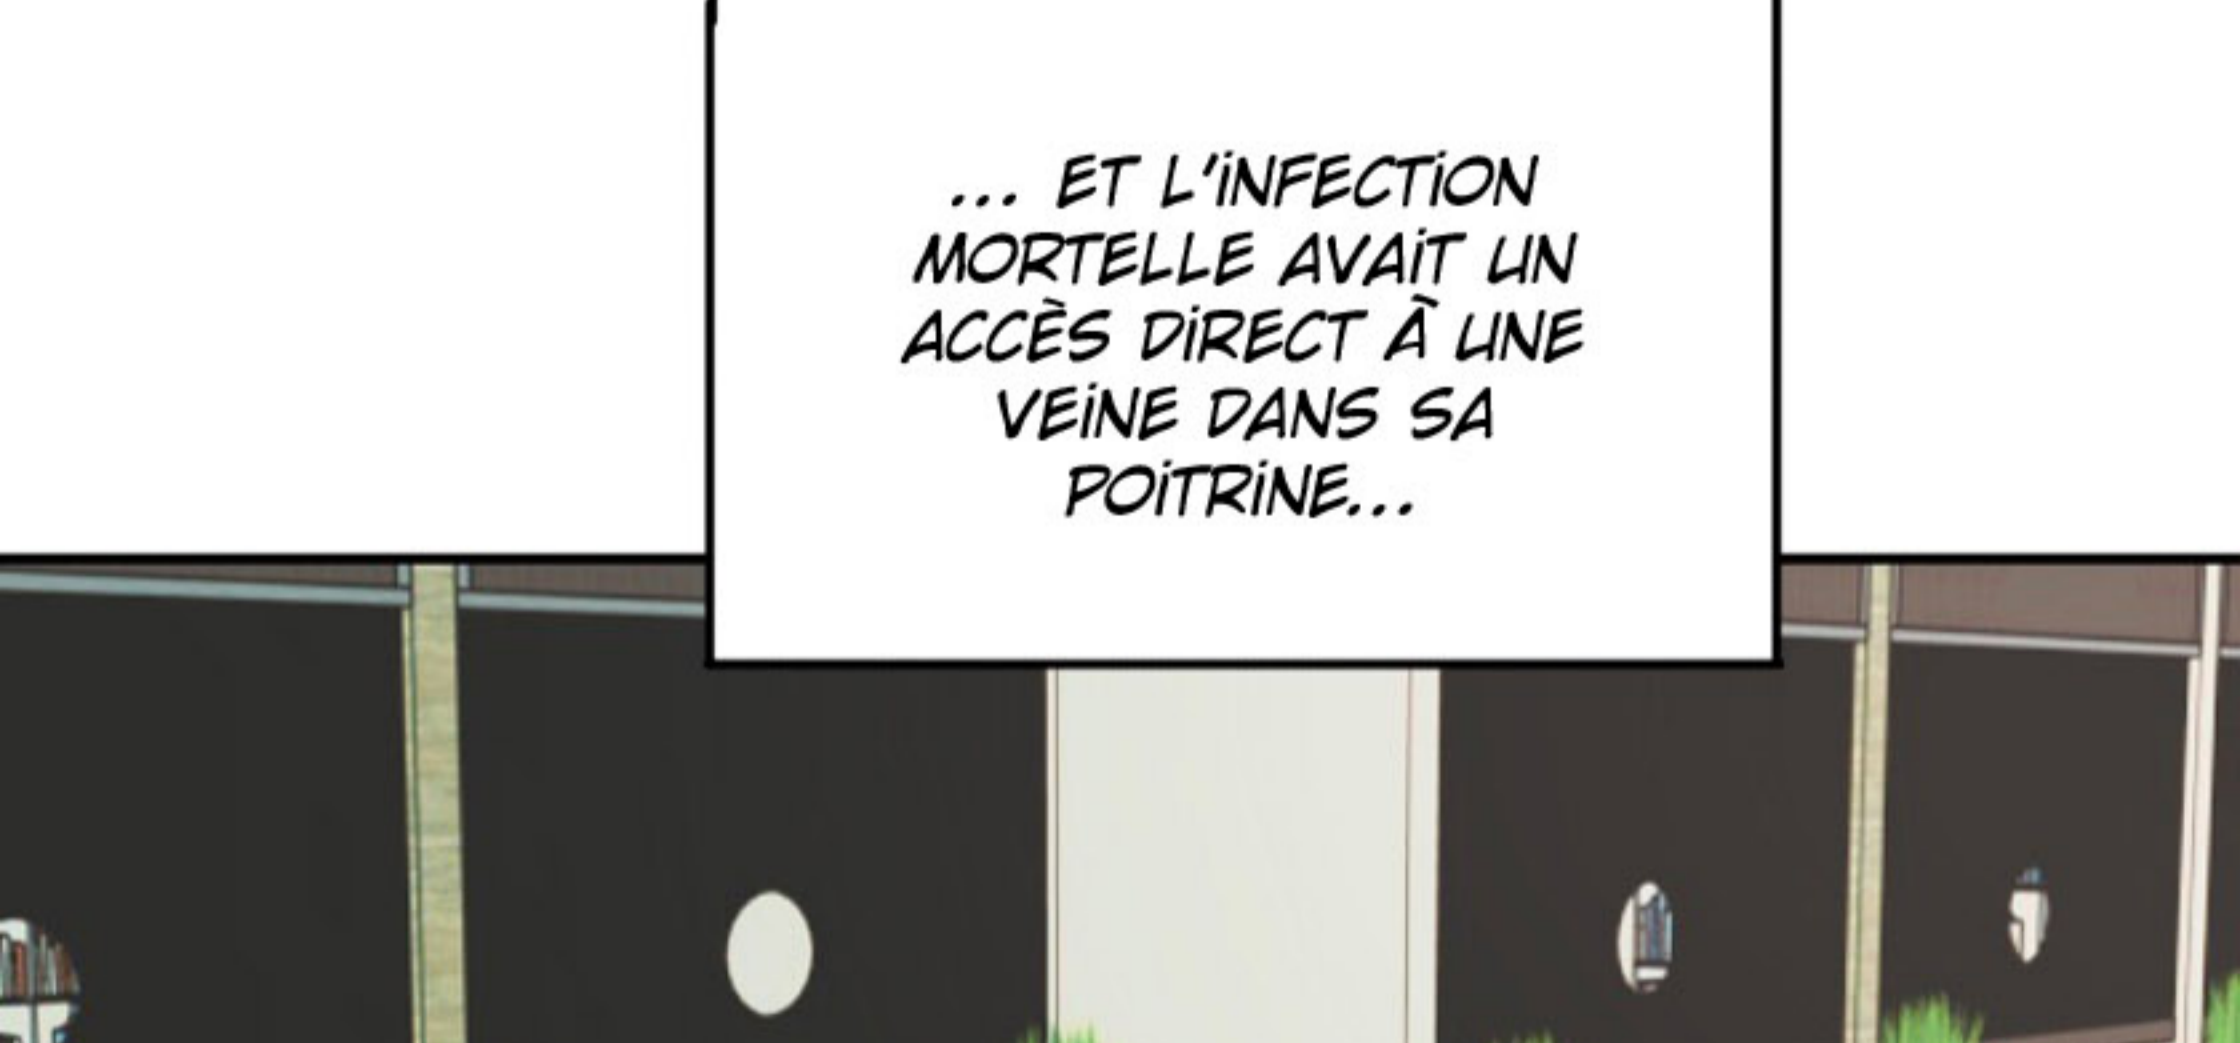

EN
QUELQUES HEURES,
UNE FIÈVRE S'EST
EMPARÉE D'ELLE ET
ELLE FUT ADMISE
AUX URGENCES.

LES DOCTEURS
LUI ONT ADMINISTRÉ UN
ANTIBIOTIQUE CONTRE
L'INFECTION QUI
FAISAIT RAGE...

... DANS SON
SYSTÈME.

PLUSIEURS
HEURES APRÈS AVOIR
ÉTÉ ADMISE À
L'HÔPITAL...

... ELLE TOMBA
DANS LE COMA.
L'INFECTION TIRANT
AVANTAGE DE
SON SYSTÈME
IMMUNITAIRE
AFFAIBLI.

SA SANTÉ FRAGILE
A CONTRIBUÉ AU
PROBLÈME...

... ET L'INFECTION
MORTELE AVAIT UN
ACCÈS DIRECT À UNE
VEINE DANS SA
POITRINE...