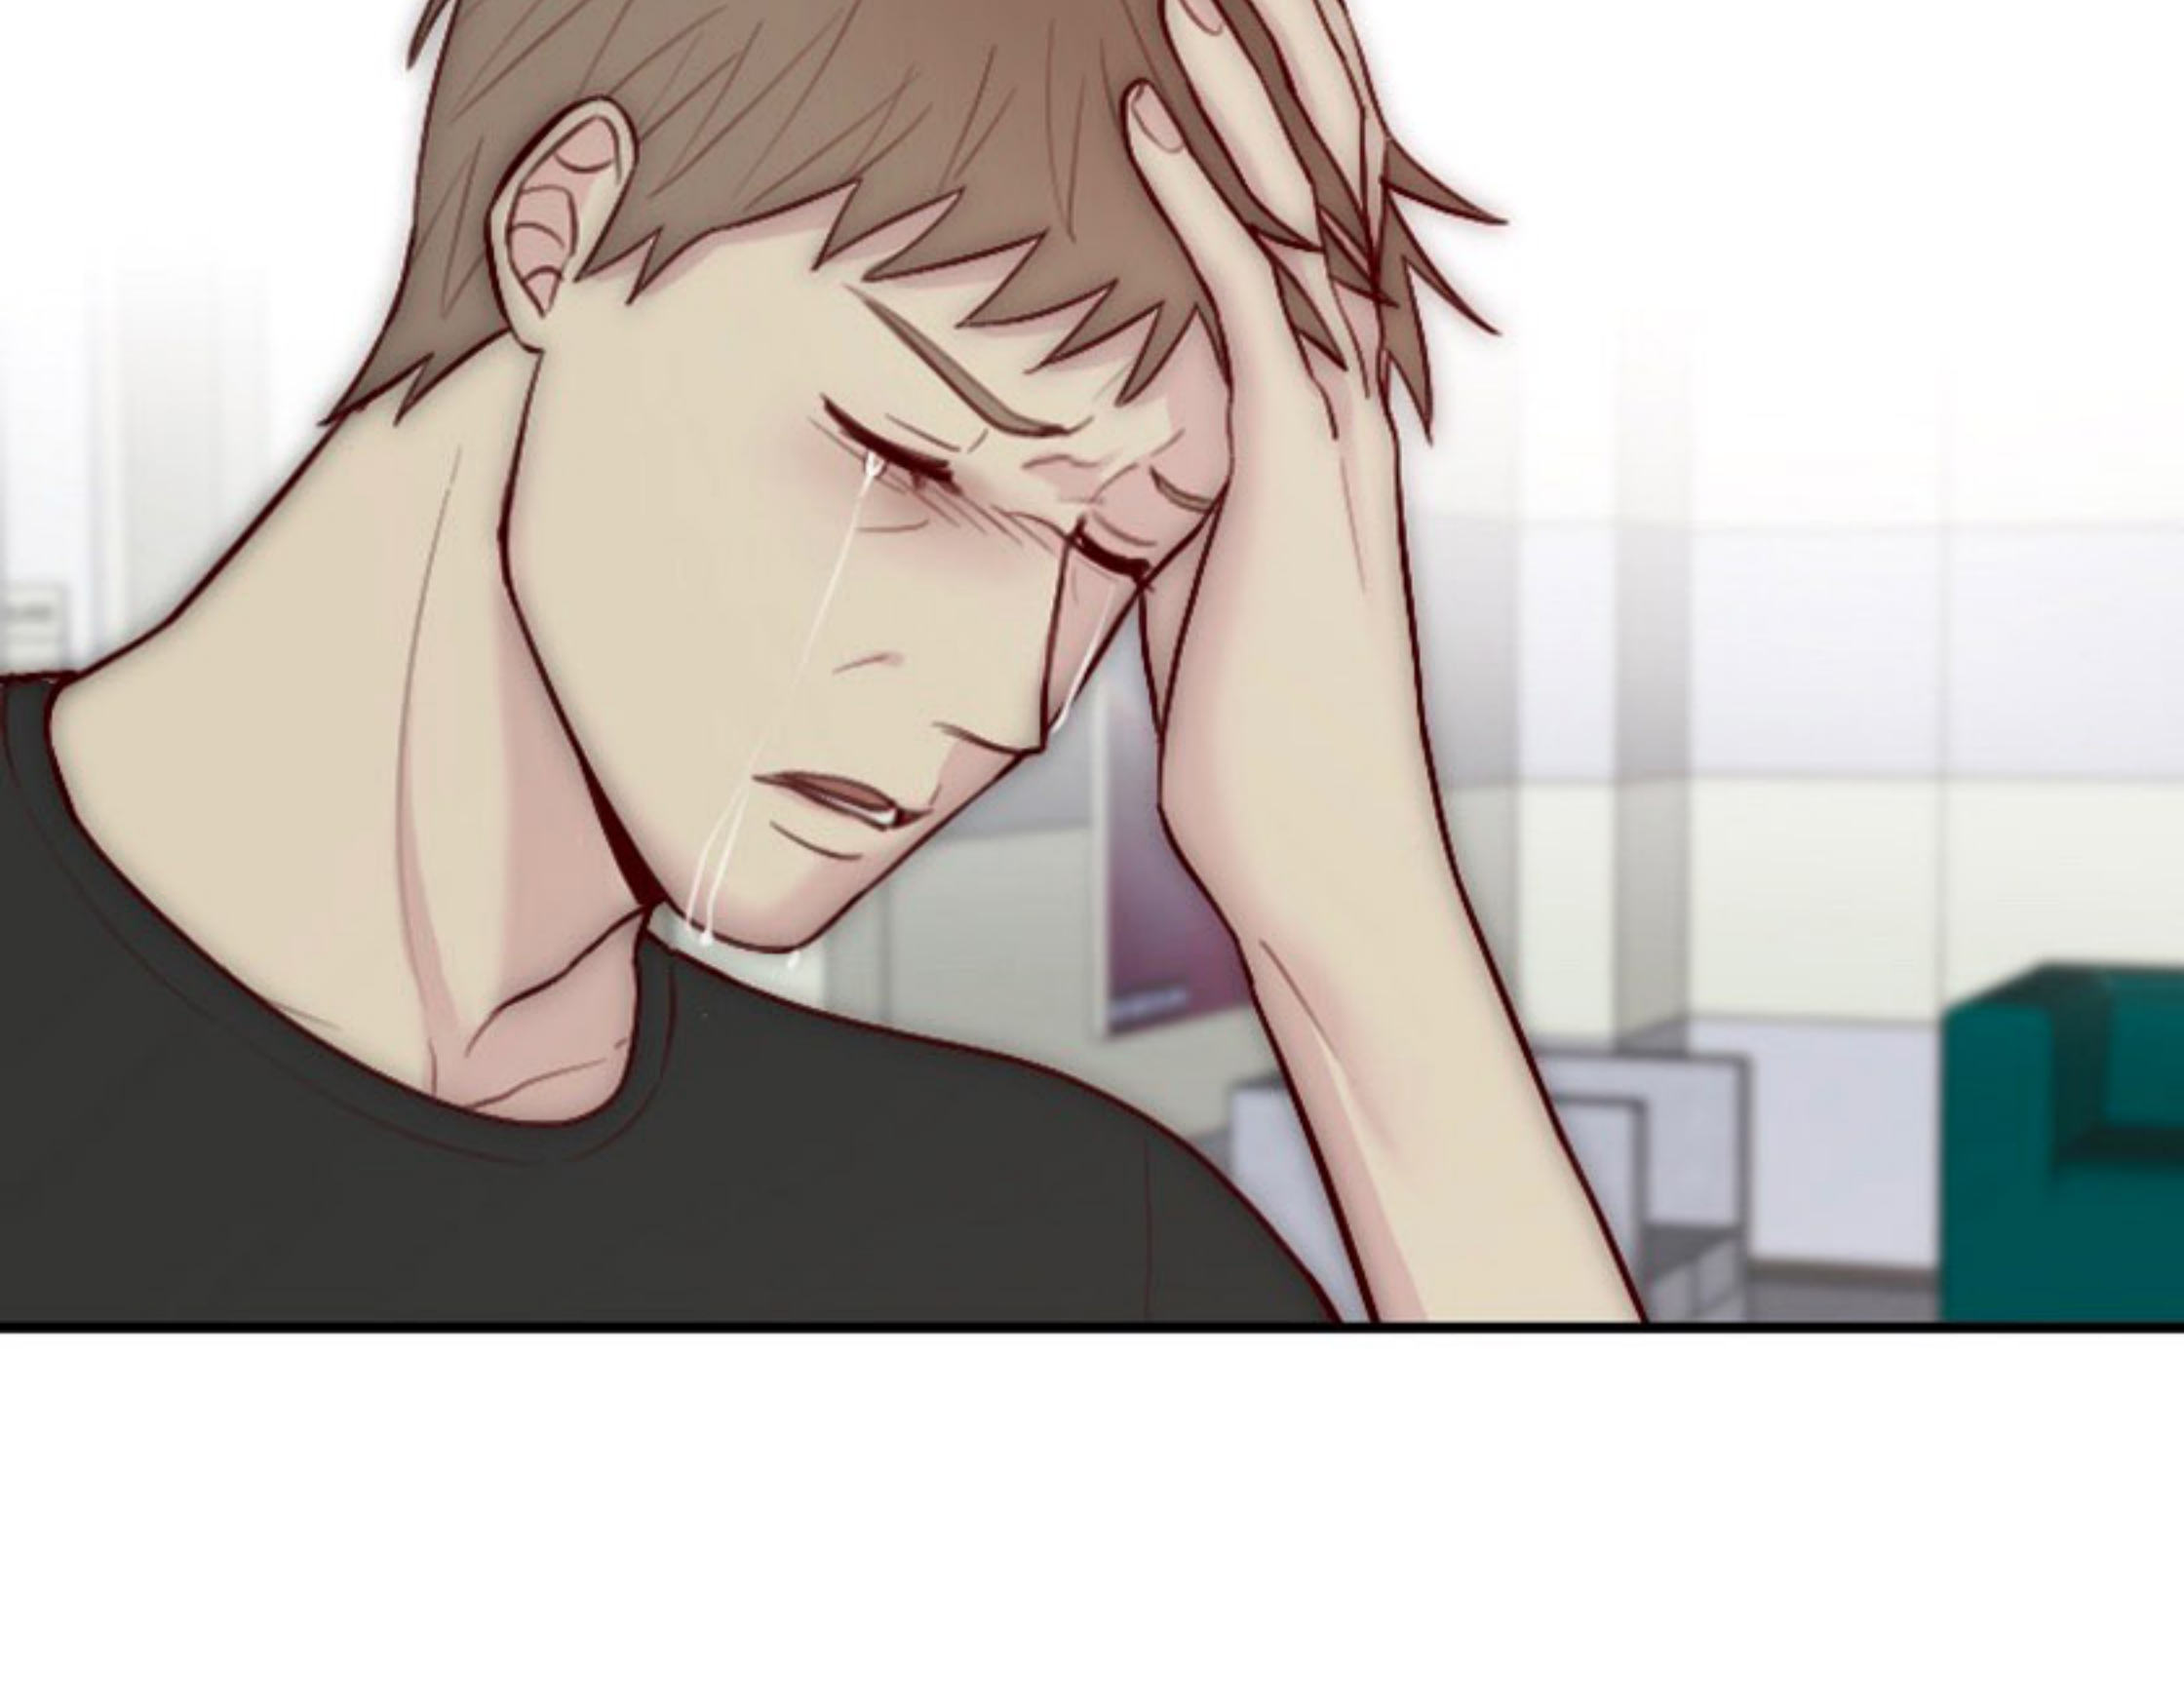

SON PÈRE A DÛ
S'ARRÊTER DEUX FOIS
POUR REPRENDRE SON
SANG-FROID.

JE LUI AI DIT QU'IL
N'ÉTAIT PAS OBLIGÉ
DE CONTINUER...

... MAIS CHAQUE FOIS,
IL PRENAIT QUELQUES
MINUTES POUR SE
REPRENDRE ET
CONTINUER
L'HISTOIRE.

UNE FOIS
TERMINÉ, JE NE
SAVAIS PAS
QUOI DIRE.

...SILENCE...